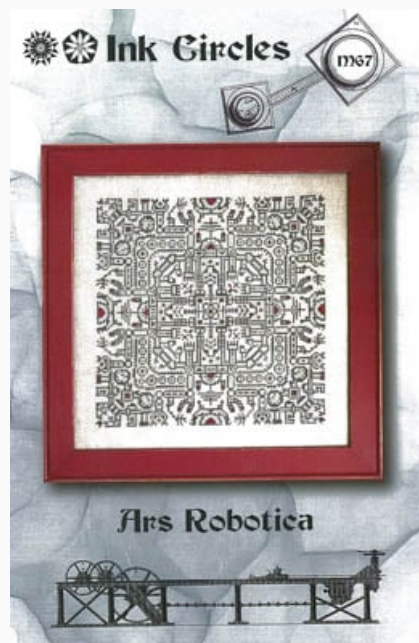

Grilles Point de Croix

Ars Robotica

da: Ink Circles

Modello: SCHHOF20-1070

Ars Robotica

Prix : € 14.97 (incl. TVA)