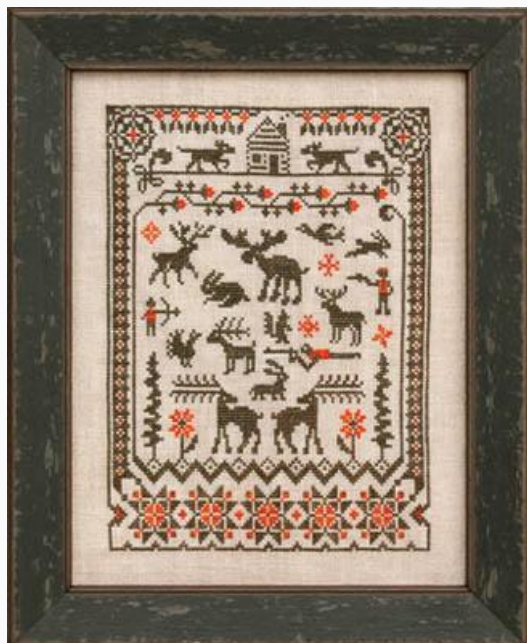

Grilles Point de Croix

Northwoods

da: Ink Circles

Modello: SCHHOF14-2337

Northwoods

Prix : € 8.73 (incl. TVA)